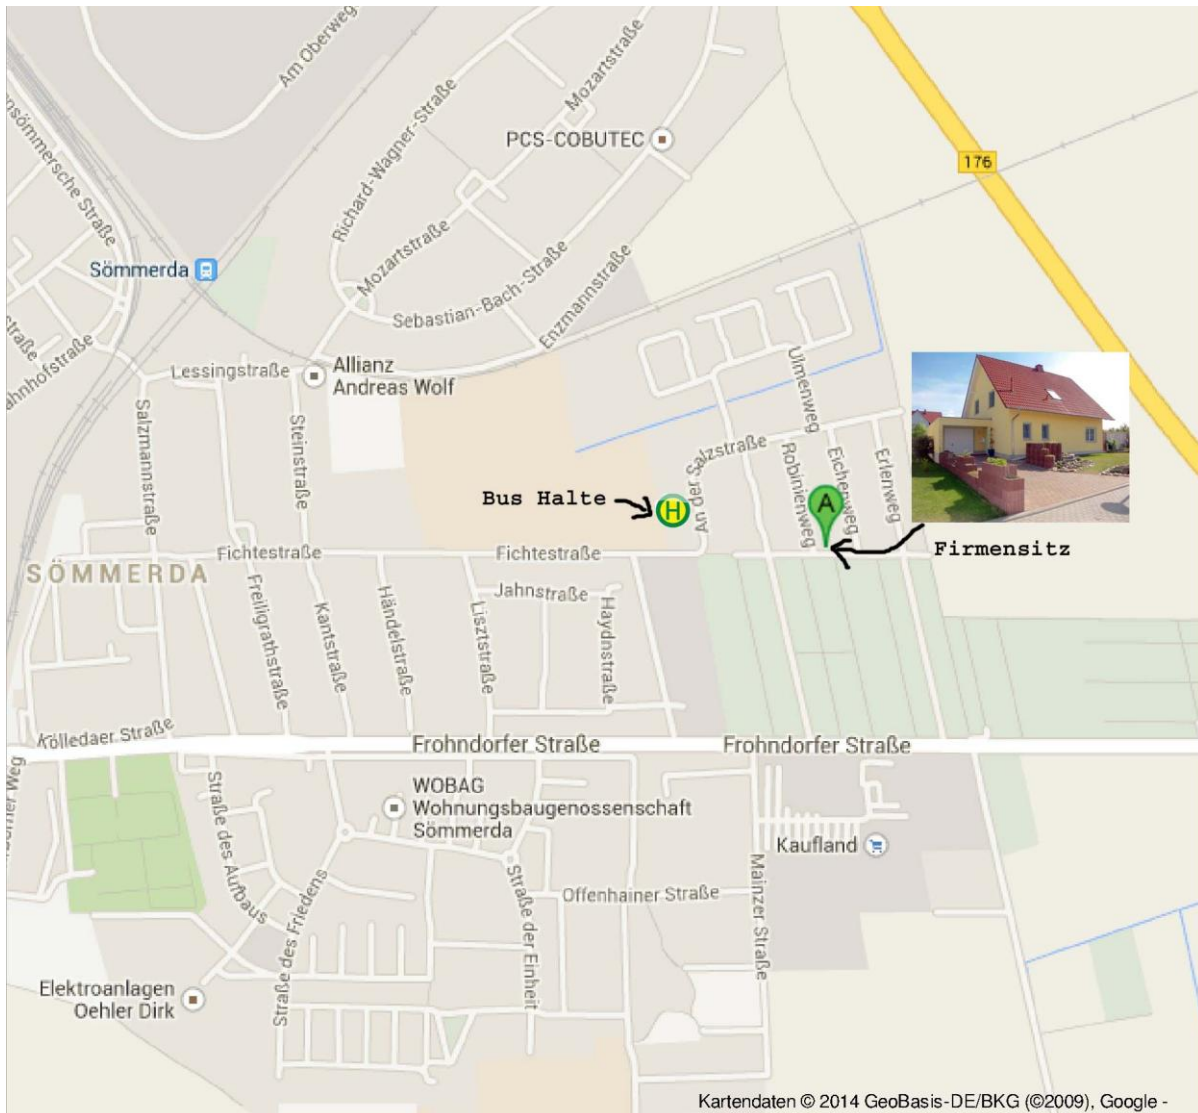

Anfahrt

Adresse: **Öko Sternhaus Immobilien**
MB Bauunternehmung
Robinienweg 13
99610 Sömmerda
Tel.: 03634 69 27 76

Der Firmensitz ist im Neubaugebiet Rothenbach in Sömmerda, in der Straße „Robinienweg“ gelegen. Unsere Firma ist direkt mit dem Auto als auch mit dem Bus (Haltestelle An der Salzstr. ca. 5 min Fußweg entfernt) oder der Bahn (Bahnhof ca. 15 min Fußweg entfernt) zu erreichen.

Kartendaten © 2014 GeoBasis-DE/BKG (©2009), Google -